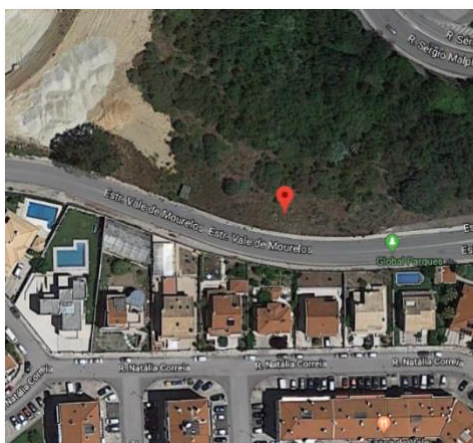

Programa de Ordenamento da Publicidade

Feijó

Disponíveis

Código POP: 11.29.01

Local:

Estrada de Vale Mourelos

Tamanho: 4x3 metros

Tipo: Dupla Face

Localização: 38°39'23.8"N 9°10'27.2"W

[ver mapa](#)

Código POP: 11.29.02

Local:

Estrada de Vale Mourelos

Tamanho: 4x3 metros

Tipo: Dupla Face

Localização: 38°39'23.8"N 9°10'27.2"W