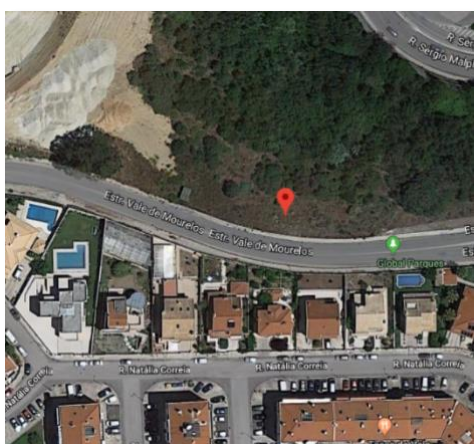

Programa de Ordenamento da Publicidade

Feijó

Disponíveis

Código POP: 11.29.01

Local:

Estrada de Vale Mourelos

Tamanho: 4x3 metros

Tipo: Dupla Face

Localização: 38°39'23.8"N 9°10'27.2"W

[ver mapa](#)

Código POP: 11.29.02

Local:

Estrada de Vale Mourelos

Tamanho: 4x3 metros

Tipo: Dupla Face

Localização: 38°39'23.8"N 9°10'27.2"W