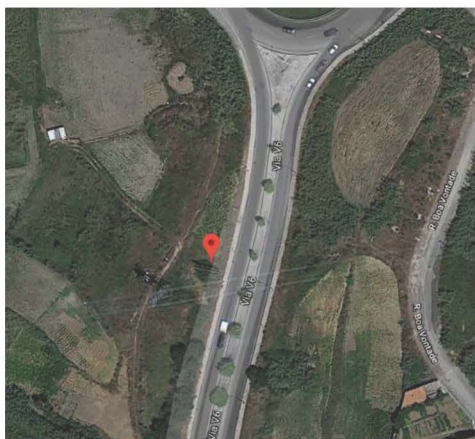

Programa de Ordenamento da Publicidade ▣

Sobreda
Disponíveis

Código POP: 08.05.03

Local:
Via 6 Lado Poente

Tamanho: 8x3 metros

Tipo: Dupla face

Localização: 38°39'29.7"N 9°11'18.0"W

[ver mapa](#)

Código POP: 08.24.03

Local:
Estrada Qta. da Carcereira c/ Rua Luís De Camões

Tamanho: 8x3 metros

Tipo: Dupla face

Localização: 38°38'00.1"N 9°10'35.6"W

[ver mapa](#)