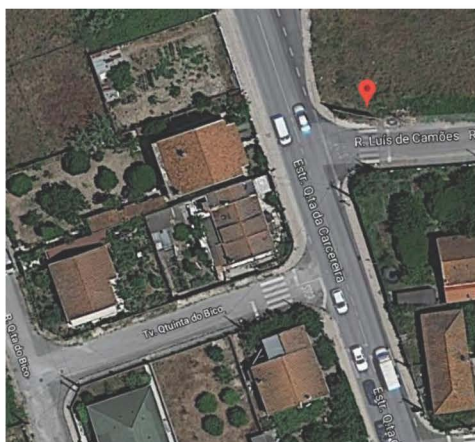

Programa de Ordenamento da Publicidade ▣

Sobreda
Disponíveis

Código POP: 08.05.03

Local:
Via 6 Lado Poente

Tamanho: 8x3 metros

Tipo: Dupla face

Localização: 38°39'29.7"N 9°11'18.0"W

[ver mapa](#)

Código POP: 08.24.03

Local:
Estrada Qta. da Carcereira c/ Rua Luís De Camões

Tamanho: 8x3 metros

Tipo: Dupla face

Localização: 38°38'00.1"N 9°10'35.6"W

[ver mapa](#)