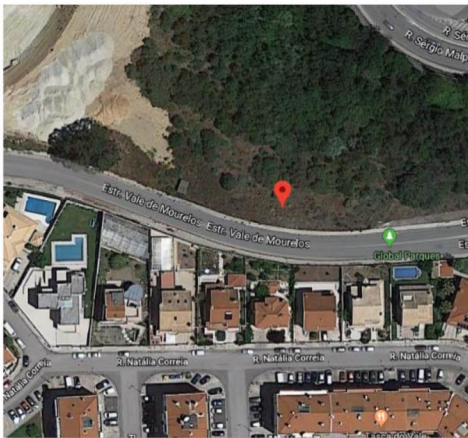

Programa de Ordenamento da Publicidade

Feijó

Disponíveis

[ver mapa](#)

Código POP: 11.29.01

Local:

Estrada de Vale Mourelos

Tamanho: 4x3 metros

Tipo: Dupla Face

Localização: 38°39'23.8"N 9°10'27.2"W

[ver mapa](#)

Código POP: 11.29.02

Local:

Estrada de Vale Mourelos

Tamanho: 4x3 metros

Tipo: Dupla Face

Localização: 38°39'23.8"N 9°10'27.2"W