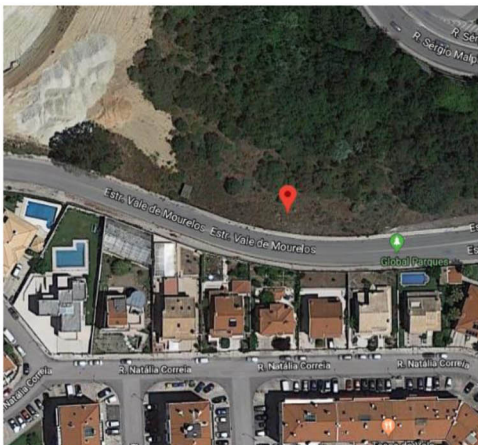

Programa de Ordenamento da Publicidade

Feijó

Disponíveis

[ver mapa](#)

Código POP: 11.29.01

Local:

Estrada de Vale Mourelos

Tamanho: 4x3 metros

Tipo: Dupla Face

Localização: 38°39'23.8"N 9°10'27.2"W

[ver mapa](#)

Código POP: 11.29.02

Local:

Estrada de Vale Mourelos

Tamanho: 4x3 metros

Tipo: Dupla Face

Localização: 38°39'23.8"N 9°10'27.2"W