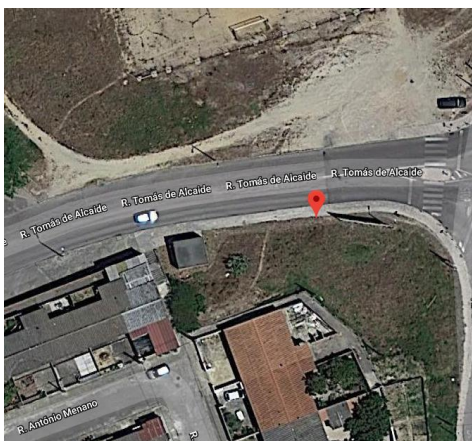

Programa de Ordenamento da Publicidade

Sobreda

Disponíveis

Código POP: 08.05.03

Local:
Via 6 Lado Poente

Tamanho: 8x3 metros

Tipo: Dupla face

Localização: 38°39'29.7"N 9°11'18.0"W

[ver mapa](#)

Código POP: 08.20.02

Local:
R. General Humberto Delgado - Cruzamento c/ Rua Tomás Alcaide

Tamanho: 8x3 metros

Tipo: Rede

Localização: 38°38'24.6"N 9°10'33.9"W

[ver mapa](#)

Código POP: 08.24.03

Local:

Estrada Qta. da Carcereira c/ Rua Luís De Camões

Tamanho: 8x3 metros

Tipo: Dupla face

Localização: 38°38'00.1"N 9°10'35.6"W

[ver mapa](#)