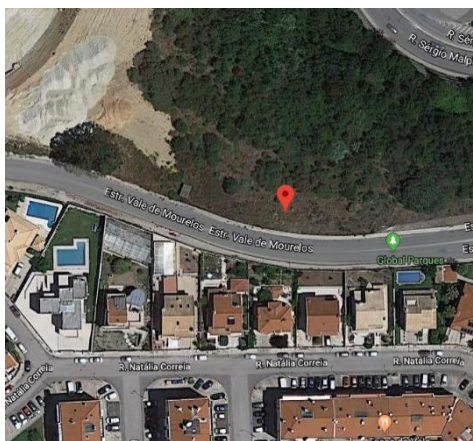

### Feijó

Disponíveis

**Código POP:** 11.03.02

**Local:**

Estrada de Vale Mourelos, frente cruz. Vale-flores

**Tamanho:** 8x3 metros

**Tipo:** Dupla face

**Localização:** 38°39'24.3"N 9°10'22.3"W

[ver mapa](#)

**Código POP:** 11.17.01

**Local:**

R. Ferreira Soares - Frente as bombas da BP

**Tamanho:** 4x3 metros

**Tipo:** Cunha

**Localização:** 38°38'53.3"N 9°09'46.6"W

[ver mapa](#)

**Código POP:** 11.29.01

**Local:**

Estrada de Vale Mourelos

**Tamanho:** 4x3 metros

**Tipo:** Dupla Face

**Localização:** 38°39'23.8"N 9°10'27.2"W

[ver mapa](#)

**Código POP:** 11.29.02

**Local:**

Estrada de Vale Mourelos

**Tamanho:** 4x3 metros

**Tipo:** Dupla Face

**Localização:** 38°39'23.8"N 9°10'27.2"W

[ver mapa](#)