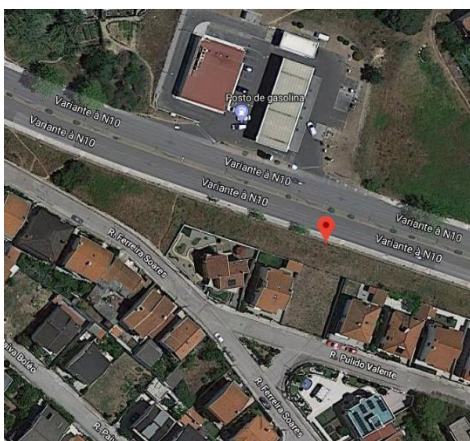

### Feijó

Disponíveis

**Código POP:** 11.03.02

**Local:**

Estrada de Vale Mourelos, frente cruz. Vale-flores

**Tamanho:** 8x3 metros

**Tipo:** Dupla face

**Localização:** 38°39'24.3"N 9°10'22.3"W

[ver mapa](#)

**Código POP:** 11.17.01

**Local:**

R. Ferreira Soares - Frente as bombas da BP

**Tamanho:** 4x3 metros

**Tipo:** Cunha

**Localização:** 38°38'53.3"N 9°09'46.6"W

[ver mapa](#)

**Código POP:** 11.29.01

**Local:**

Estrada de Vale Mourelos

**Tamanho:** 4x3 metros

**Tipo:** Dupla Face

**Localização:** 38°39'23.8"N 9°10'27.2"W

[ver mapa](#)

**Código POP:** 11.29.02

**Local:**

Estrada de Vale Mourelos

**Tamanho:** 4x3 metros

**Tipo:** Dupla Face

**Localização:** 38°39'23.8"N 9°10'27.2"W

[ver mapa](#)