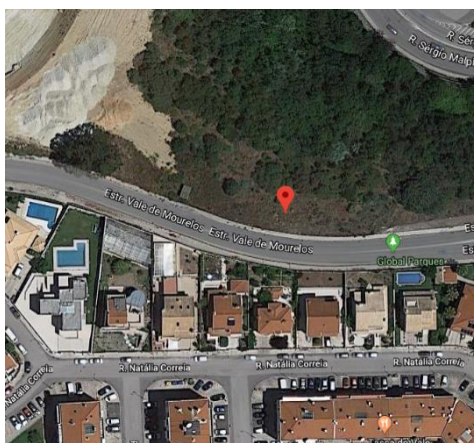

### Feijó

Disponíveis

**Código POP:** 11.03.02

**Local:**

Estrada de Vale Mourelos, frente cruz. Vale-flores

**Tamanho:** 8x3 metros

**Tipo:** Dupla face

**Localização:** 38°39'24.3"N 9°10'22.3"W

[ver mapa](#)

**Código POP:** 11.17.01

**Local:**

R. Ferreira Soares - Frente as bombas da BP

**Tamanho:** 4x3 metros

**Tipo:** Cunha

**Localização:** 38°38'53.3"N 9°09'46.6"W

[ver mapa](#)

**Código POP:** 11.29.01

**Local:**

Estrada de Vale Mourelos

**Tamanho:** 4x3 metros

**Tipo:** Dupla Face

**Localização:** 38°39'23.8"N 9°10'27.2"W

[ver mapa](#)

**Código POP:** 11.29.02

**Local:**

Estrada de Vale Mourelos

**Tamanho:** 4x3 metros

**Tipo:** Dupla Face

**Localização:** 38°39'23.8"N 9°10'27.2"W

[ver mapa](#)